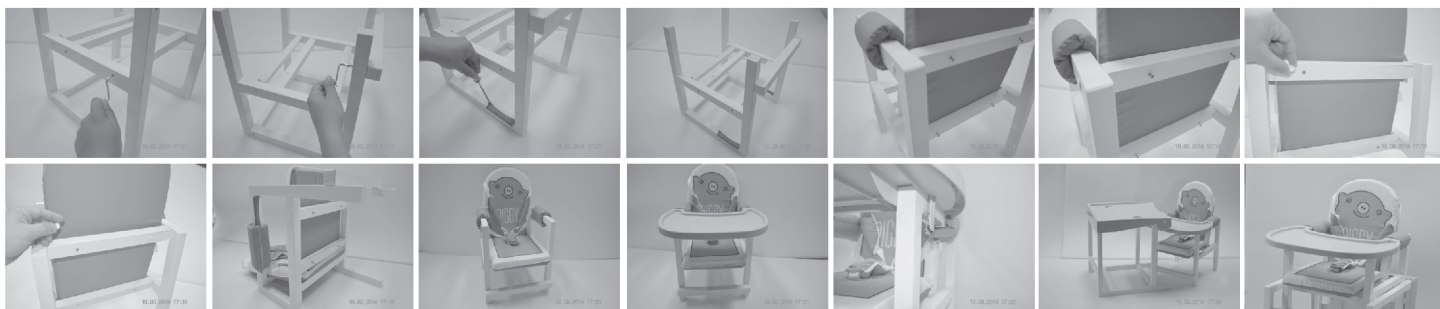

Благодарим за покупку нашей продукции!

Комплектация:

Также данное изделие комплектуется заглушками под саморез — 14 шт.

Сборка:

Стол-стул для кормления рекомендован для детей от 6 до 36 месяцев и весом не более 15 кг.

Стол

Стул

Внимание:

В целях безопасности не следует оставлять ребенка в стульчике без присмотра взрослых людей!

Завод-изготовитель оставляет за собой право изменять цветовые тона, вносить изменения в конструкцию отдельных частей и изделия в целом.