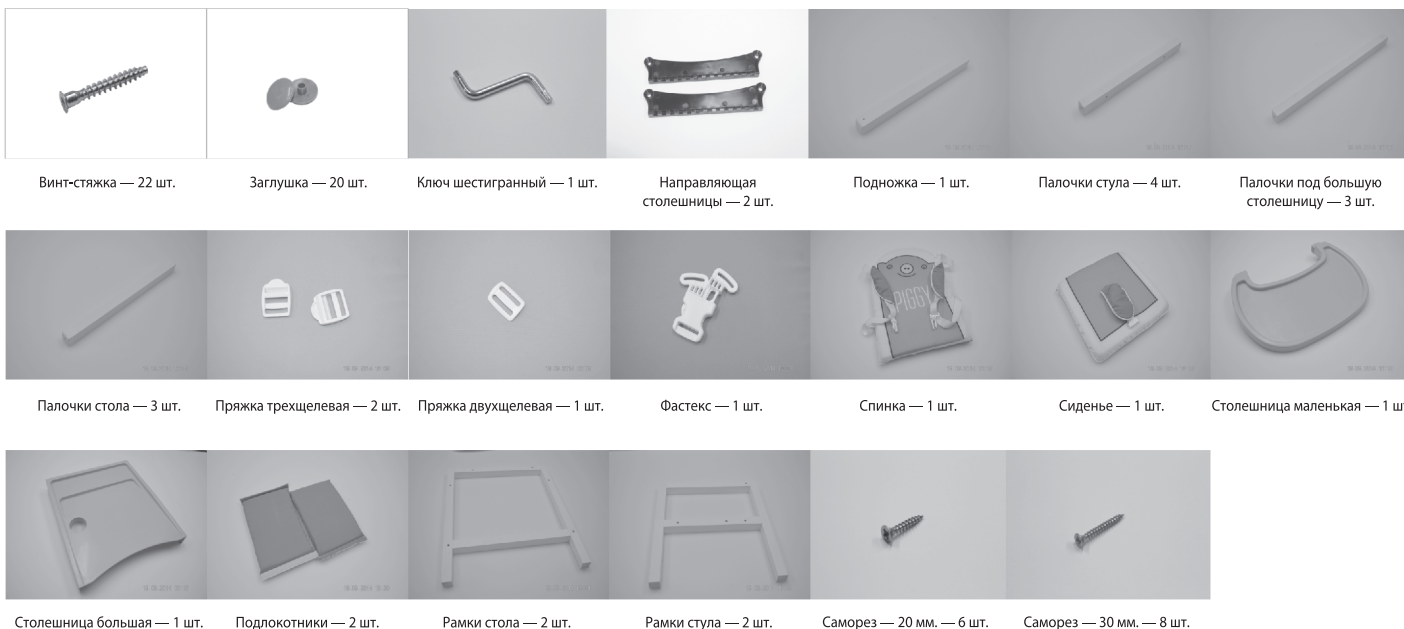

Благодарим за покупку нашей продукции!

Комплектация:

Также данное изделие комплектуется заглушками под саморез — 14 шт.

Сборка:

Стол-стул для кормления рекомендован для детей от 6 до 36 месяцев и весом не более 15 кг.