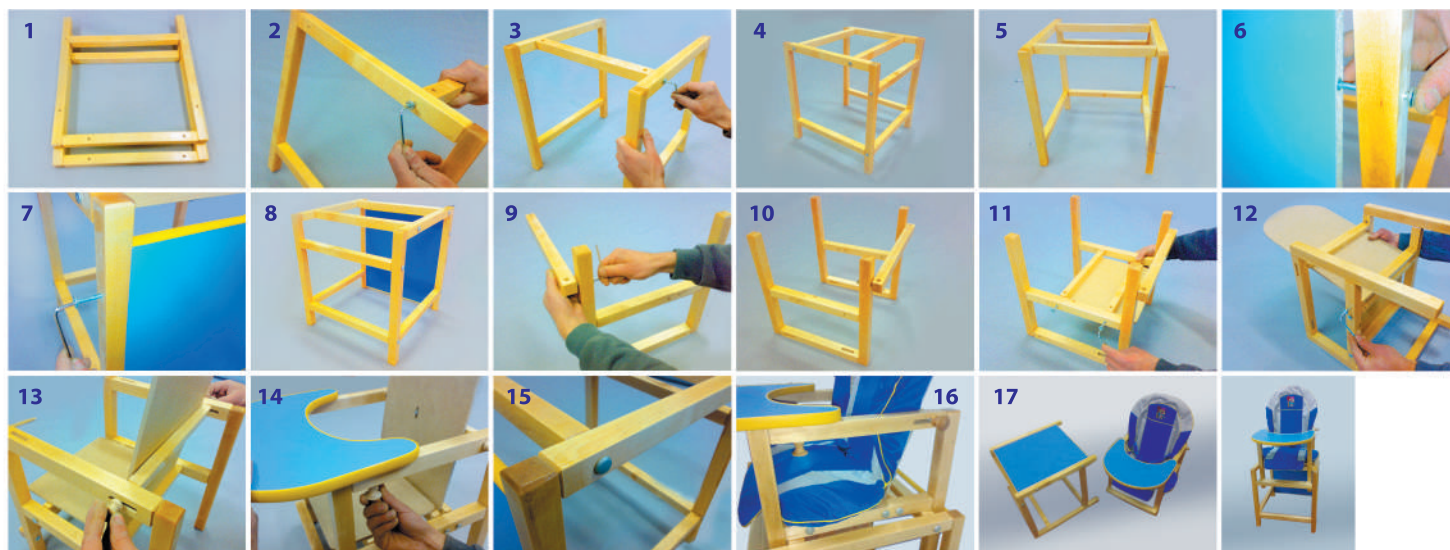

Сборка:

Стол-стул для кормления рекомендован для детей от 6 до 36 месяцев и весом не более 15 кг.

При установке изделий мебели в непосредственной близости к нагревательным и отопительным приборам их поверхности во время эксплуатации должны быть защищены от нагрева. Температура нагрева элементов мебели не должна превышать +40 °С.

Фирма-производитель оставляет за собой право, без предварительного уведомления покупателя, вносить изменения в цветовую гамму и рисунок ткани, конструкцию, комплектацию, материалы изготовления, не ухудшающие потребительских свойств и характеристик товара.

При эксплуатации мебельной продукции исключите попадание воды и иных жидкостей на элементы изделий мебели, соприкасающихся с полом.

Уважаемый покупатель!

Если Вы обнаружили в процессе сборки недокомплект (отсутствие фурнитуры и т.д.), просьба связаться с нами: 8 (4912) 29-34-83, 95-06-56, sens-wood@mail.ru. С уважением, ООО "СЕНС-М"